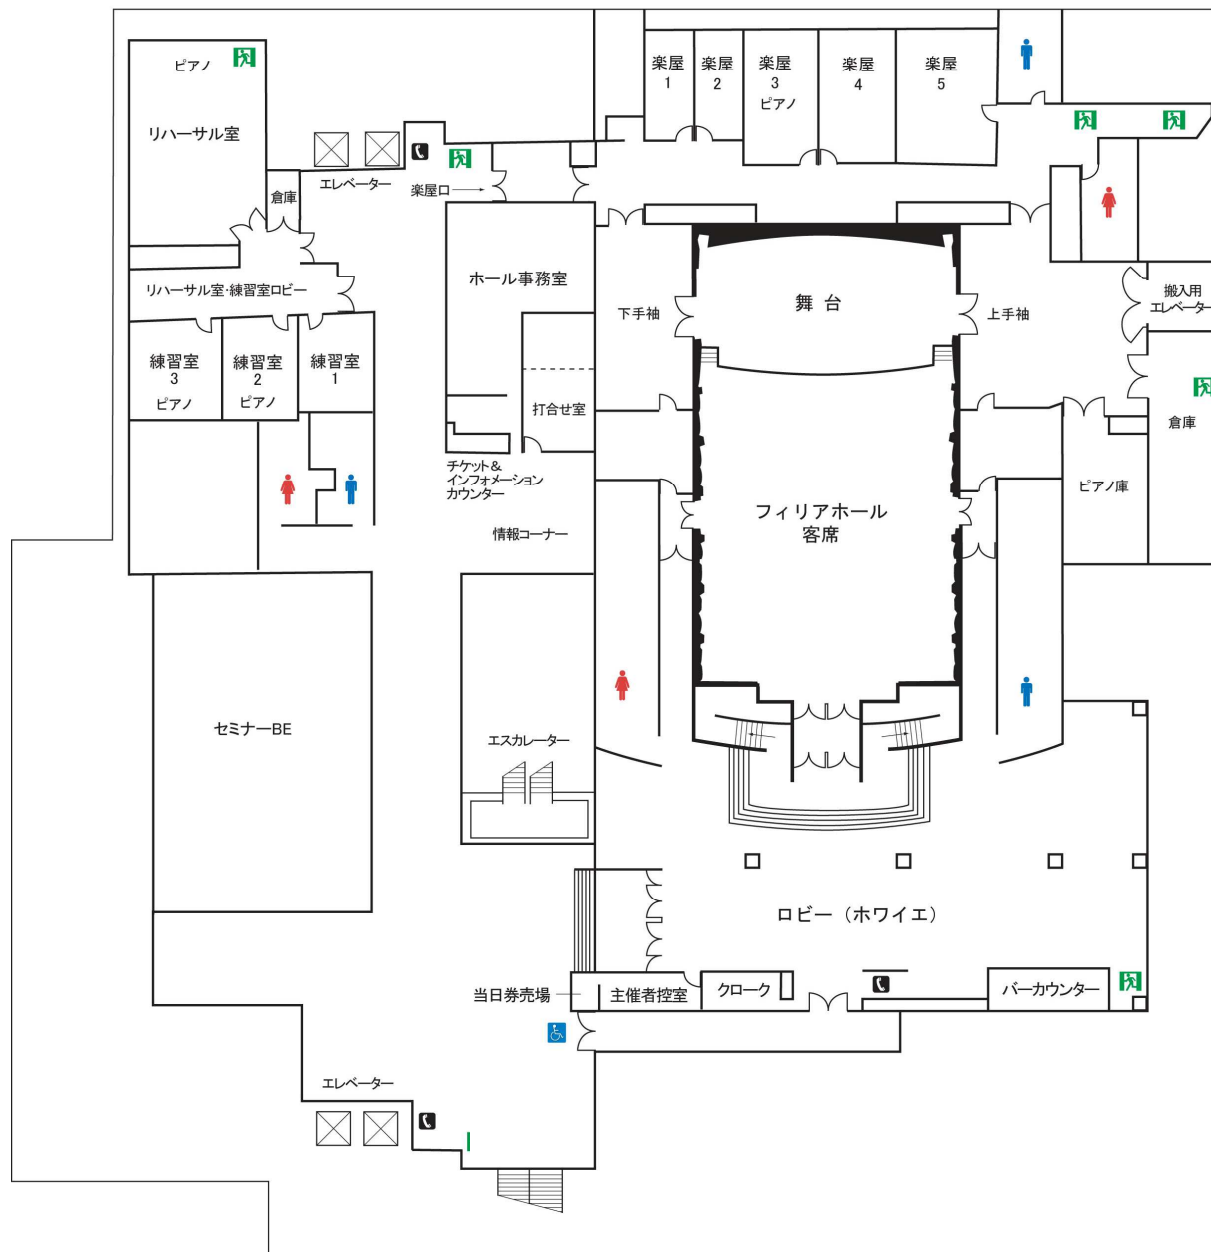

フィリアホール フロア案内図

〒227-8555 横浜市青葉区青葉台2-1-1 青葉台東急スクエアSouth-1 本館5階
 TEL045-985-8555 FAX045-985-8560

フィリアホール座席表

500席

1階席 384席 (8列1番~6番の6席は車椅子に対応)

2階席 116席

【舞台】