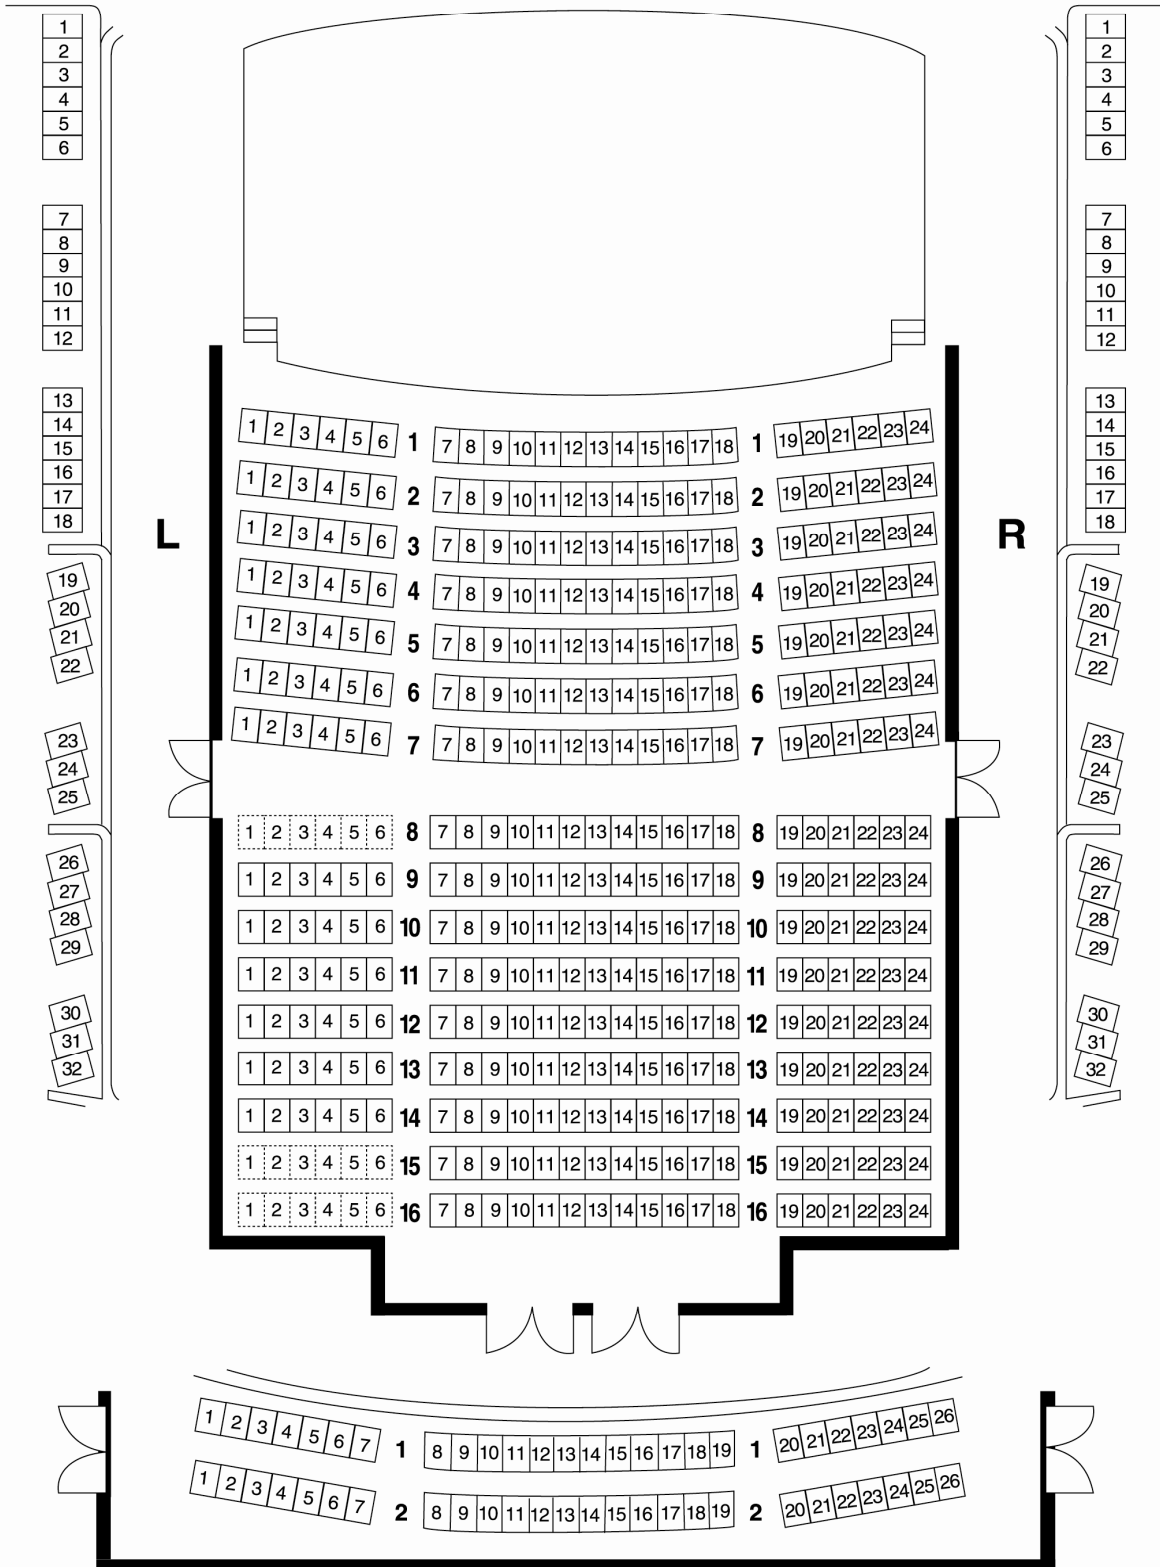

フィリアホール フロア案内図

〒227-8555 横浜市青葉区青葉台2-1-1 青葉台東急スクエアSouth-1 本館5階
 TEL045-985-8555 FAX045-985-8560

フィリアホール座席表

500席

1階席 384席 (8列1番~6番の6席は車椅子に対応)

2階席 116席

【舞台】