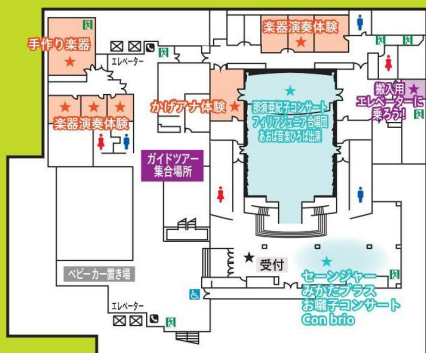

フィリアホール・オープンデー スケジュール

2017年8月4日(金) 11:00~16:00(受付開始11:00、入場は15:30まで)

※都合により、各種アクティビティーの開催内容・時間・場所等が変わる場合がございますので、あらかじめご了承ください。

内容	場所	11:00	11:30	12:00	12:30	13:00	13:30	14:00	14:30	15:00	15:30	16:00	
受付	ホール エントランス	受付 11:00~15:30											
演奏を 聴こう!	ホワイエ(ロビー)		みかたプラス		セーンジャー		お雛子 コンサート		みかたプラス		con brio		フィナーレ
	ホール		胎児モト レーン♪		ジュニア合唱団		あおば音楽ひろば 出演者による演奏		胎児モト レーン♪		那須亜紀子 ヴァイオリンコンサート		
ホールを 探検!発見!	舞台裏	音響室・照明室 ガイドツアー ①11:20~ ②12:20~ ③13:50~ ④15:10~											
		ピアノ庫・舞台倉庫 公開中!											
わくわく体験 コーナー	リハーサル室		手作り楽器体験 ①11:15~		手作り楽器体験 ②12:00~		手作り楽器体験 ③13:15~		手作り楽器体験 ④14:00~		手作り楽器体験 ⑤15:00~		
	下手袖		かげアナ体験		かげアナ体験		かげアナ体験		かげアナ体験		かげアナ体験		かげアナ体験
	???		かくされたキーワードをさがそう										
	練習室・楽屋			弦楽器演奏体験					弦楽器演奏体験 (最終受付15:00)				
				管楽器演奏体験					管楽器演奏体験 (最終受付15:20)				
			三味線演奏体験					三味線演奏体験 (最終受付15:30)					

- ※注1) ガイドツアーへの参加は小学生以上限定です。お電話での事前予約が必要です。各回定員20名(先着順)。7月1日より受付開始、窓口・電話にて希望の時間と人数、お名前と電話番号をお知らせください。電話(045-982-9999 チケットセンター)11時~18時受付
- ※注2) 手作り楽器体験は1回につき25人限定となります。(先着順当日受付・各回15分前から整理券配布)
- ※注3) 楽器体験は混雑の程度により、列に並んでいただけない場合がございます。最終受付時間が楽器ごとに設定されています。

・内容は予告なく変更する場合がございます。
・損害賠償保険がついておりますので、安心してご参加ください。
・混雑の程度により、ご希望の時間に参加できない場合もございますのでご了承ください。

主催・企画についてのお問合せ 横浜市青葉区民文化センター フィリアホール TEL: 045-985-8555