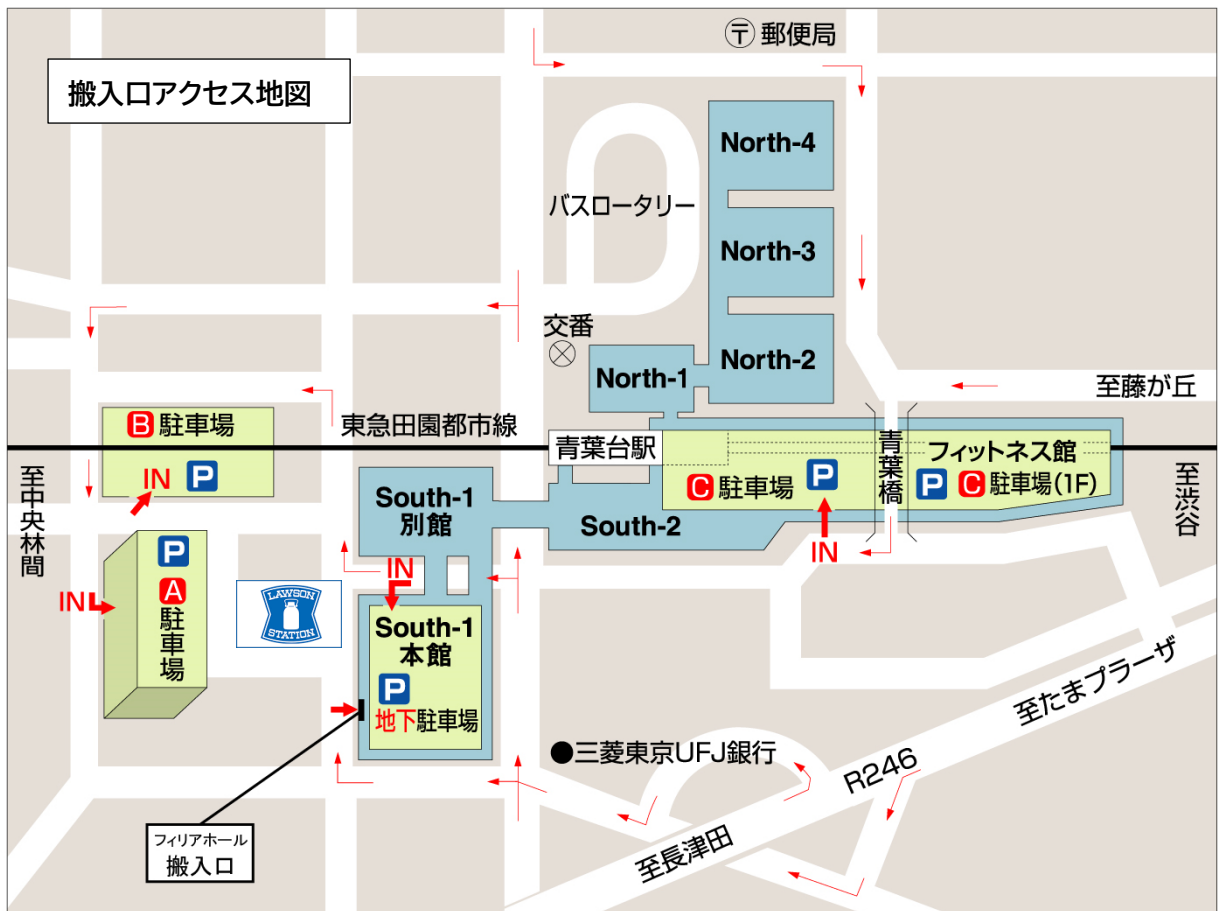

5-5 搬入口(搬入口アクセス地図)

ホール利用者専用の搬入口がございます。入庫1台まで(ご利用時間内、駐車料金無料)

ホール搬入口は、青葉台東急スクエア South1 本館の地上、西側出入口の横です。地下一般駐車場・地下納品業者用荷捌き場へ入庫されませんようご注意ください。※間違えて入庫された場合、無料化はできません。

【利用方法】

- ・音楽ホール利用者専用のため予約は不要(ただし、打ち合わせの際に使用希望の有無の確認を致します。)
- ・駐車券等はありません。近くまでお越しになりましたら本頁下部のフィリア代表電話へご連絡下さい。シャッターを開放致しますのでそのまま入庫頂き、搬入用エレベーターで5Fへお上がりください。
- ・シャッター操作は職員がおこないます。入庫後に車両の出入りがある際はホール事務所へお声がけください。

ホール搬入口

搬入口

高さ:3.8m / 入口幅:3.5m / 奥行:5.2m

搬入口プラットフォーム

高さ:1m

搬入用エレベーター

搬入用エレベーター

高さ:2.4m / 入口幅:2m
内幅:2.5m / 奥行:3m

所在地

〒227-8555 横浜市青葉区青葉台2-2-1 青葉台東急スクエア South-1本館5F

フィリアホール 045-985-8555 (10:00~20:00)

〒227-0062

横浜市青葉区青葉台2-1-1青葉台東急スクエアSouth-1本館5F フィリアホール

TEL:045-985-8555(10:00から20:00) FAX:045-985-8560(24時間受付)

◆青葉台東急スクエア駐車場サービス料金表