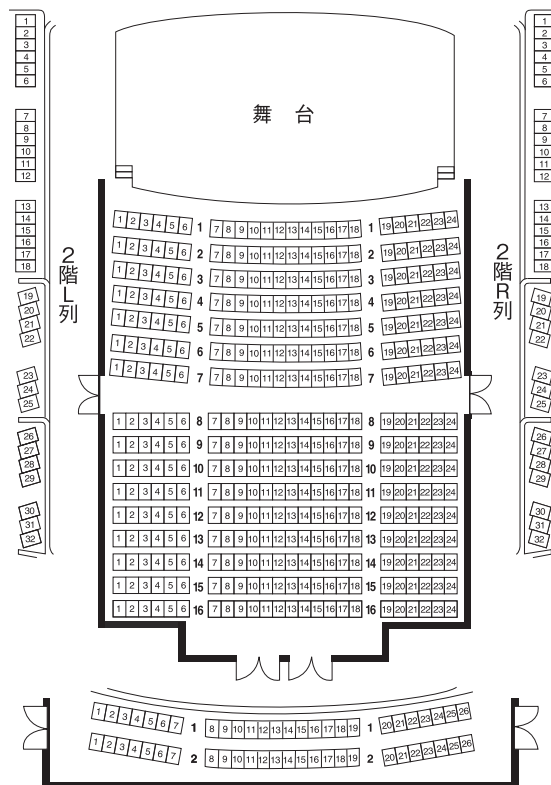

〒227-8555 神奈川県横浜市青葉区青葉台2-1-1
青葉台東急スクエア South-1 本館 5階

東急田園都市線「青葉台駅」徒歩3分

【当日支払】
全席自由◎大人¥1,000 子ども¥500
(0歳から入場料必要。子ども料金は小学生まで)

- 料金は当日受付にて現金でお支払いください。(クレジット、電子マネー等不可)
- 本公演の会場はホール客席内です。
- 小さなお子様はひざ上での鑑賞が可能です。ただし、人数分の料金は必ずお支払ください。大人の方は1名につき1席着席して鑑賞してください。
- 身長の高いお子様向けに、クッション無料貸出を行います。(先着順・限定個数/身長110cm以下)
- 安全上の問題により、2階席にはお入りいただけません。
- 本公演では託児サービスはございません。
- ホワイエ外にベビーカー置場を用意いたします。
- クロークは休止いたします。何卒ご了承ください。

◇本公演は1・2回目とも同内容です。
内容は0歳以上のお子様とご家族向けの内容で予定しておりますので、予め了承の上でご予約ください。

受付開始 本公演はメンバーズ先行予約・Web予約はありません。

10.26(木) 11:00～ 電話・窓口で受付

座席表

2階正面